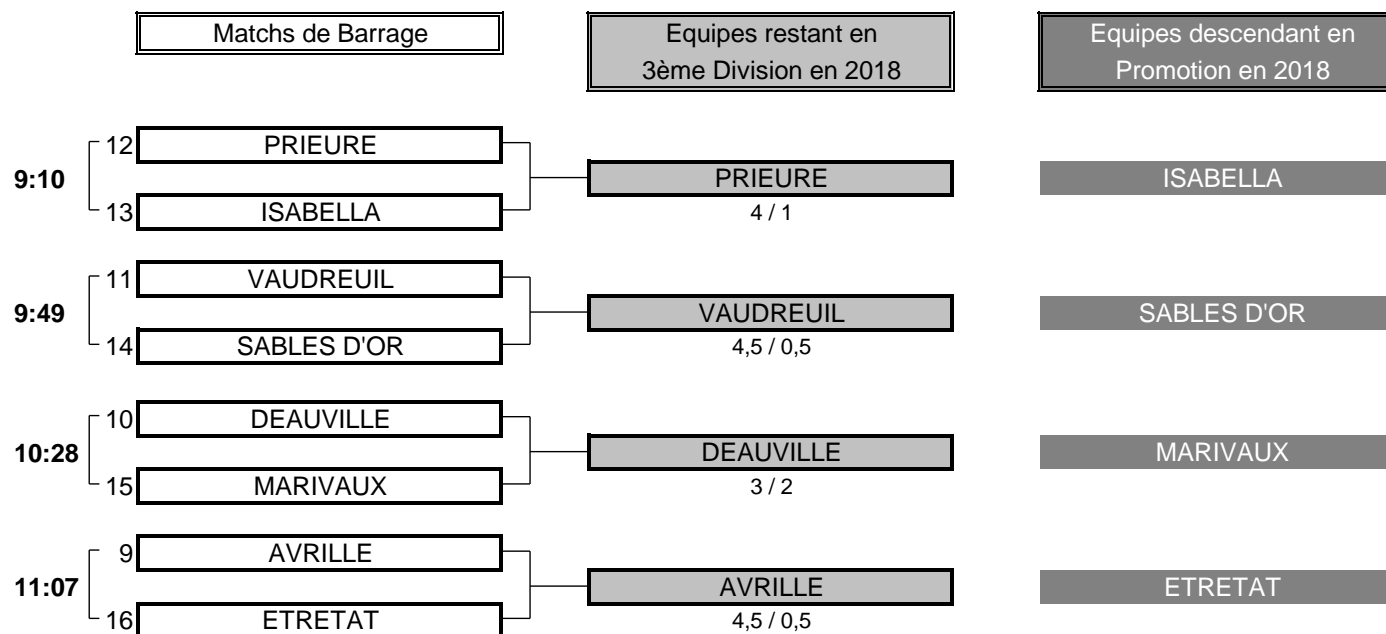

5,5	TOTAL POINTS	1,5
-----	--------------	-----

Résultat final: COUDRAY bat BADEN
--

CHAMPIONNAT DE FRANCE PAR EQUIPES 2017

3ème DIVISION "A" DAMES

Du 28 Avril au 1 Mai - Golf de Coutainville

BARRAGES

BARRAGES MATCH N°1