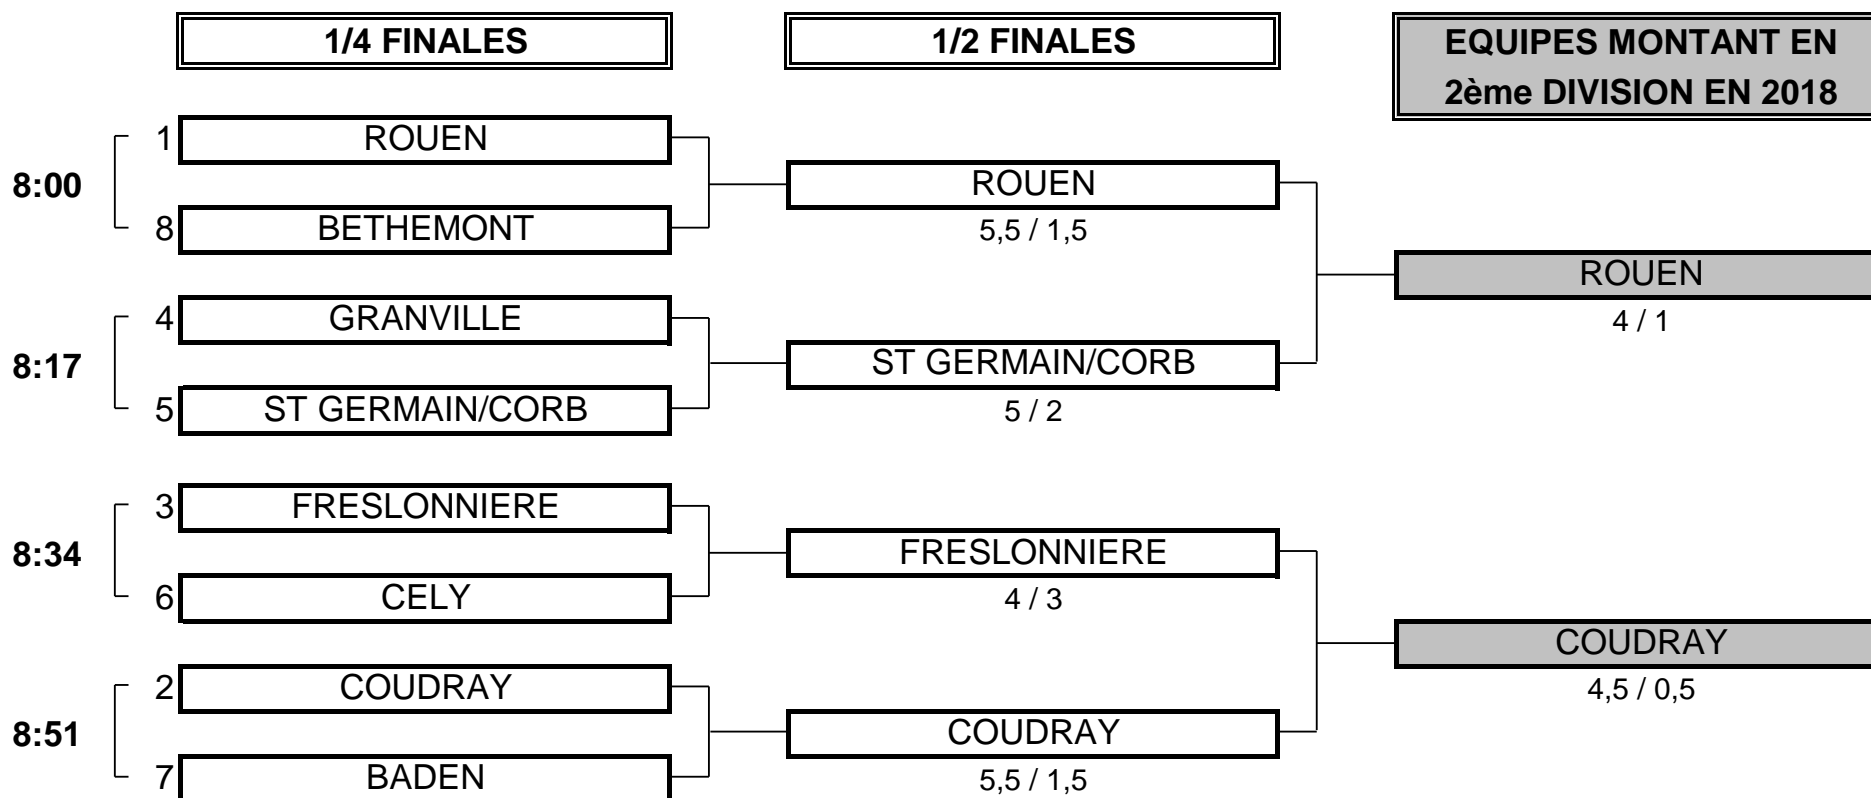

CHAMPIONNAT DE FRANCE PAR EQUIPES 2017

3ème DIVISION "A" DAMES

Du 28 Avril au 1 Mai - Golf de Coutainville

PHASE FINALE MATCH PLAY

CHAMPIONNAT DE FRANCE PAR EQUIPES 2011
2ème DIVISION "A" DAMES
Du Avril au Mai - Golf de