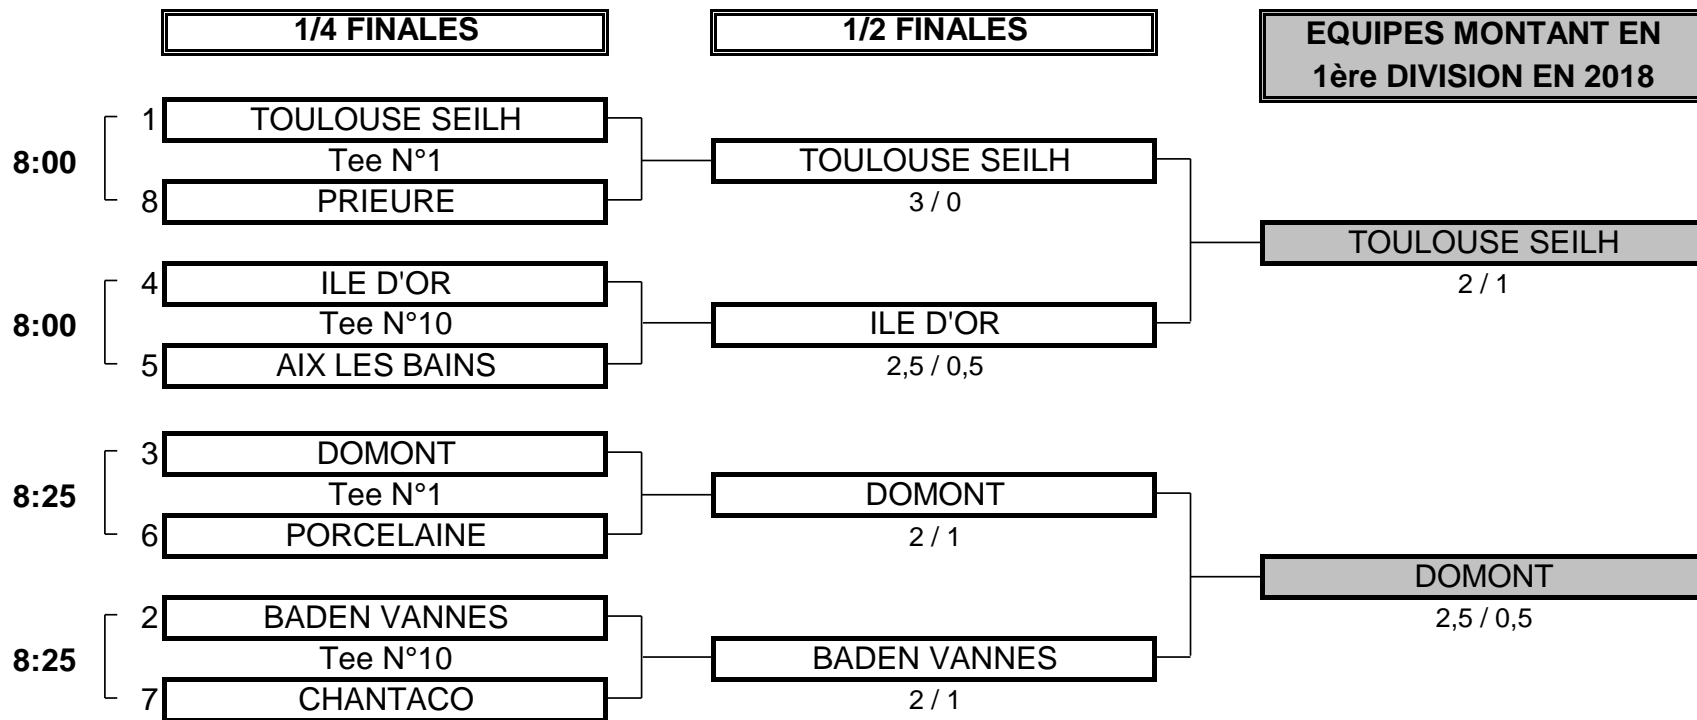

CHAMPIONNAT DE FRANCE PAR EQUIPES MID-AMATEURS 2017

2ème DIVISION "A" DAMES

Du 9 au 11 Juin - Golf de Baden Vannes

PHASE FINALE MATCH PLAY

CHAMPIONNAT DE FRANCE PAR EQUIPES MID-AMATEURS 2017
2ème DIVISION "A" DAMES
Du 9 au 11 Juin - Golf de Baden Vannes