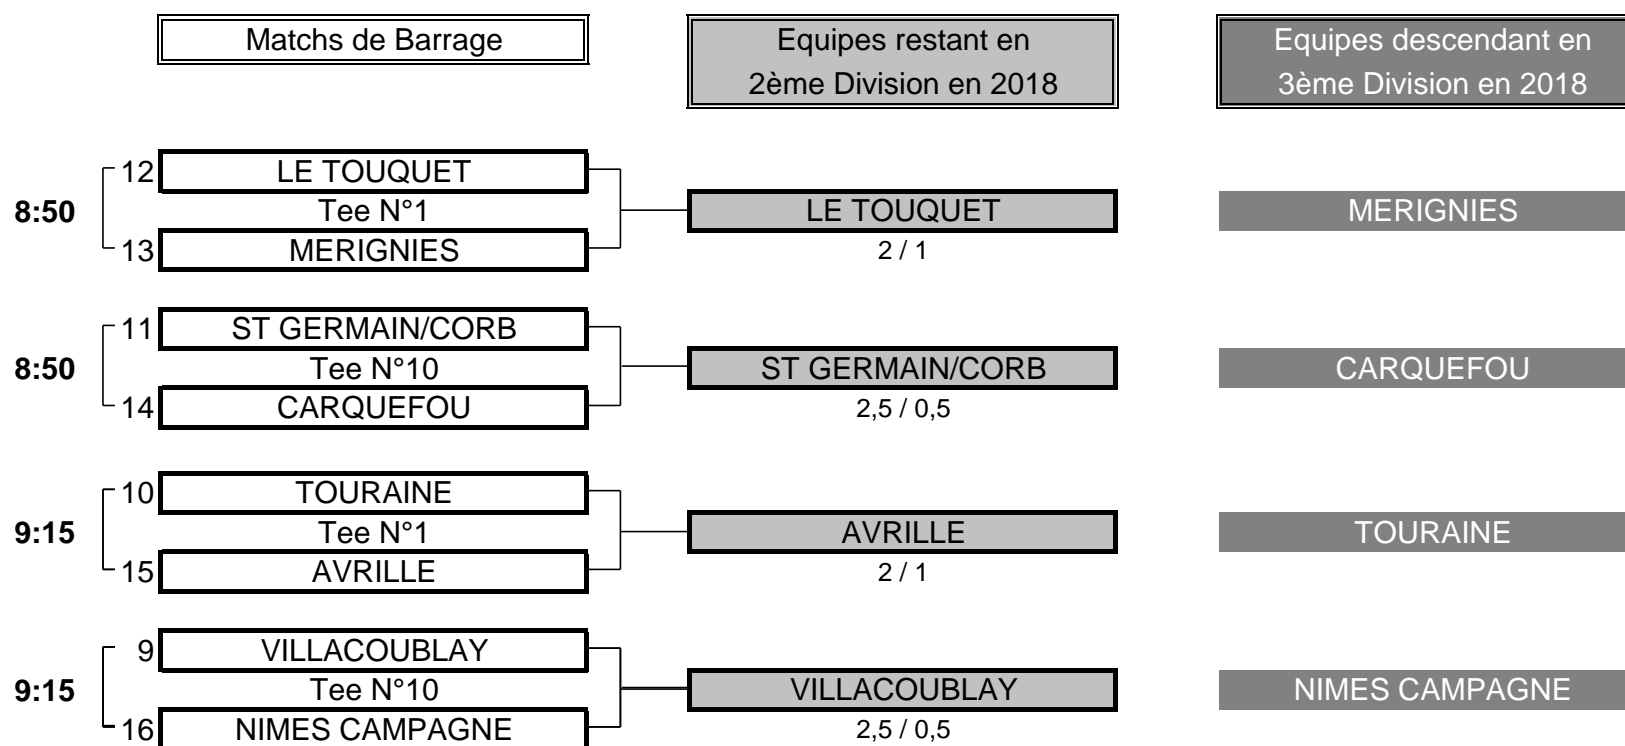

Résultat final: BADEN VANNES bat CHANTACO

CHAMPIONNAT DE FRANCE PAR EQUIPES MID-AMATEURS 2017

2ème DIVISION "A" DAMES

Du 9 au 11 Juin - Golf de Baden Vannes

BARRAGES

CHAMPIONNAT DE FRANCE PAR EQUIPES MID-AMATEURS 2017
2ème DIVISION "A" DAMES
Du 9 au 11 Juin - Golf de Baden Vannes